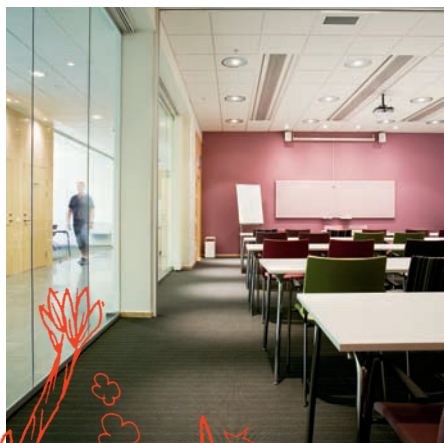

Exempel plan 4 - 8:
C:a 1346 kvm.
C:a 108 arbetsplatser
12,5 kvm / arbetsplats